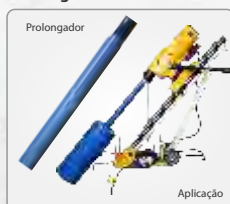

Prolongadores