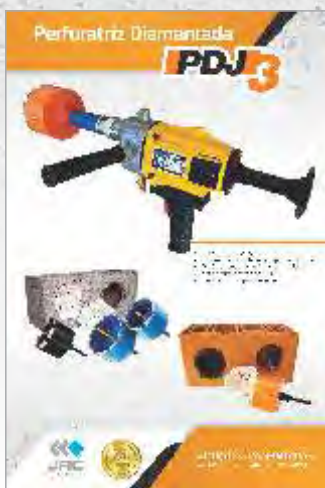

Perfuratrizes Diamantadas

PDJ 3 • PDJ 5 • PDJ 8 • PDJ 12

PDJ 3

PDJ 5

PDJ 8

PDJ 12

SOLUÇÕES DIAMANTADAS
EM CORTE, FURO, DESBASTE E POLIMENTO.

PDJ3

PDJ5

PDJ8

PDJ12

Perfuratriz compacta e potente (2000w), ideal para:

- Furação diamantada para caixa elétrica redonda 4x4 e 4x2 - em blocos cerâmicos e blocos estruturais de concreto de qualquer dureza.
- Perfuração com cálice coroa diamantada.

- Furação de Caixas Elétricas Redondas 4x4 e 4x2 para blocos cerâmicos e blocos estruturais de concreto de qualquer dureza.
- Perfuração com Cálice Coroa Diamantada.

Perfura com potência e qualidade furos em concreto, concreto armado, paredes, lajes, pré-moldados, alvenaria, blocos estruturais, asfalto, pisos industriais, tijolos e pedras, atendendo todos profissionais do concreto, instaladores e empreiteiros do mercado da construção civil.

Ideal para empreiteiros, instaladores e profissionais exigentes do concreto. Perfura facilmente em ângulo concreto, alvenaria, blocos estruturais, asfalto, pisos industriais, tijolos, granitos e pedras.