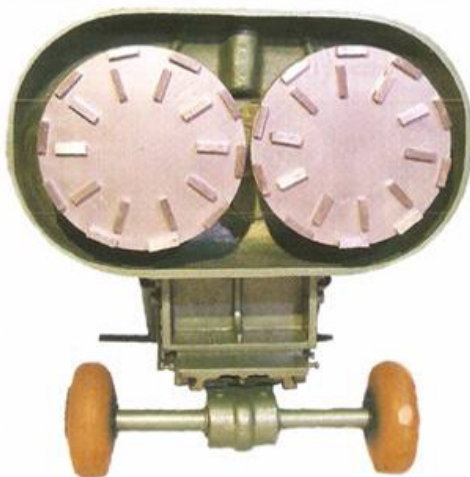

MÁQUINA E-2

Para pisos de:
*MÁRMORES
*MOSAICOS
*GRANILITE

MÁQUINA E-2 D

Para pisos de:
*MÁRMORES
*MOSAICOS
*GRANITO
*GRANITINA

Trabalha com pedras abrasivas
75mm x 75mm x 50mm
Mantém pressão constante e
equilibrada sobre amortecedores
Construção em alumínio especial
Rolamentos esféricos e cônicos.

Trabalha com 2 Discos de Abrasivos
Diamantados de 300 mm; que
proporcionam um melhor acabamento
com mais rentabilidade e planicidade.

MÁQUINA 3-D

Para pisos de: MÁRMORES * MOSAICOS * GRANITO * GRANITINA

**Trabalha com 3 Discos de Abrasivos
Diamantados de 180 mm
ou Lixas de 178 mm
que proporcionam um melhor acabamento com
mais rentabilidade.**