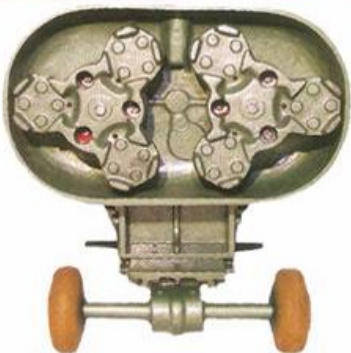

MÁQUINA E-2

Para pisos de:
*MÁRMORES
*MOSAICOS
*GRANILITE

MÁQUINA E-2 D

Para pisos de:
*MÁRMORES
*MOSAICOS
*GRANITO
*GRANITINA

Trabalha com pedras abrasivas
75mm x 75mm x 50mm
Mantém pressão constante e
equilibrada sobre amortecedores
Construção em alumínio especial
Rolamentos esféricos e cônicos.

Trabalha com 2 Discos de Abrasivos
Diamantados de 300 mm; que
proporcionam um melhor acabamento
com mais rentabilidade e planicidade.

MÁQUINA 3-D

Para pisos de: MÁRMORES * MOSAICOS * GRANITO * GRANITINA

**Trabalha com 3 Discos de Abrasivos
Diamantados de 180 mm
ou Lixas de 178 mm
que proporcionam um melhor acabamento com
mais rentabilidade.**