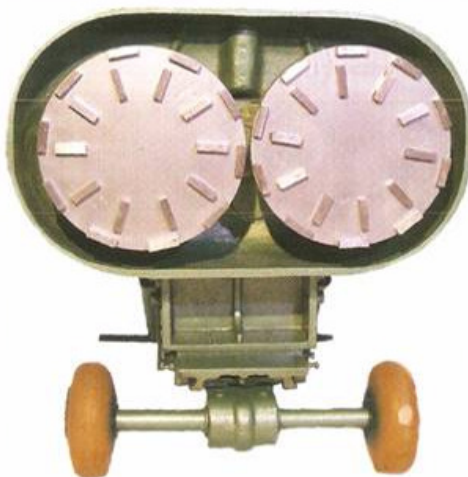

MÁQUINA E-2

Para pisos de:
*MÁRMORES
*MOSAICOS
*GRANILITE

MÁQUINA E-2 D

Para pisos de:
*MÁRMORES
*MOSAICOS
*GRANITO
*GRANITINA

Trabalha com pedras abrasivas
75mm x 75mm x 50mm
Mantém pressão constante e
equilibrada sobre amortecedores
Construção em alumínio especial
Rolamentos esféricos e cônicos.

Trabalha com 2 Discos de Abrasivos
Diamantados de 300 mm; que
proporcionam um melhor acabamento
com mais rentabilidade e planicidade.

MÁQUINA 3-D

Para pisos de: MÁRMORES * MOSAICOS * GRANITO * GRANITINA

**Trabalha com 3 Discos de Abrasivos
Diamantados de 180 mm
ou Lixas de 178 mm
que proporcionam um melhor acabamento com
mais rentabilidade.**